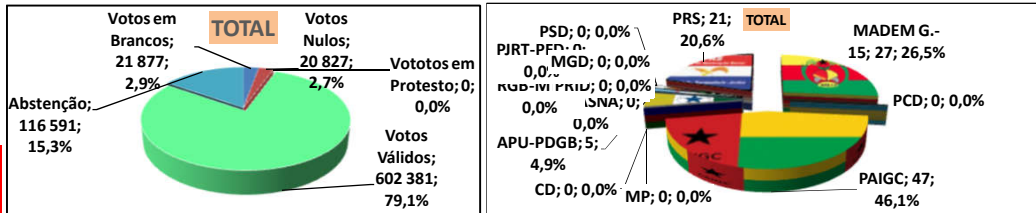

TOTAL																					
MDT:102	MADEM G.-15	PCD	PAIGC	MP	CD	APU-PDGB	PND	UM	UPG	PDD	PUN	CNA	PMP	FREPASNA	RGB-MB	MDG	PRID	PJRT-PFD	MGD	PSD	PRS
	126 935	9 864	212 148	5 756	2 444	51 049	9 019	8 535	4 407	861	958	6 005	755	13 926	6 959	2 789	2 622	2 849	4 542	2 854	127 104

TOTAL	PARTIDO POLITICO
MDT.:102	DEPUTADOS ELEITOS →

TOTAL		TOTAL DOS DEP. ELEITOS	
MADEM G.-15	126 935	MADEM G.-15	27
PAIGC	212 148	PCD	
CD	2 444	PAIGC	47
PND	9 019	MP	
UM	8 535	CD	
UPG	4 407	APU-PDGB	5
PUN	861	PND	1
CNA	6 005	UM	1
PMP	755	UPG	
FREPASNA	13 926	PDD	
RGB-MB	6 959	PUN	
MDG	2 789	CNA	
PRID	2 622	PMP	
PJRT-PFD	2 849	FREPASNA	
MGD	4 542	RGB-MB	
PSD	2 854	MDG	
PRS	127 104	PRID	
		PJRT-PFD	
		MGD	
		PSD	
		PRS	21