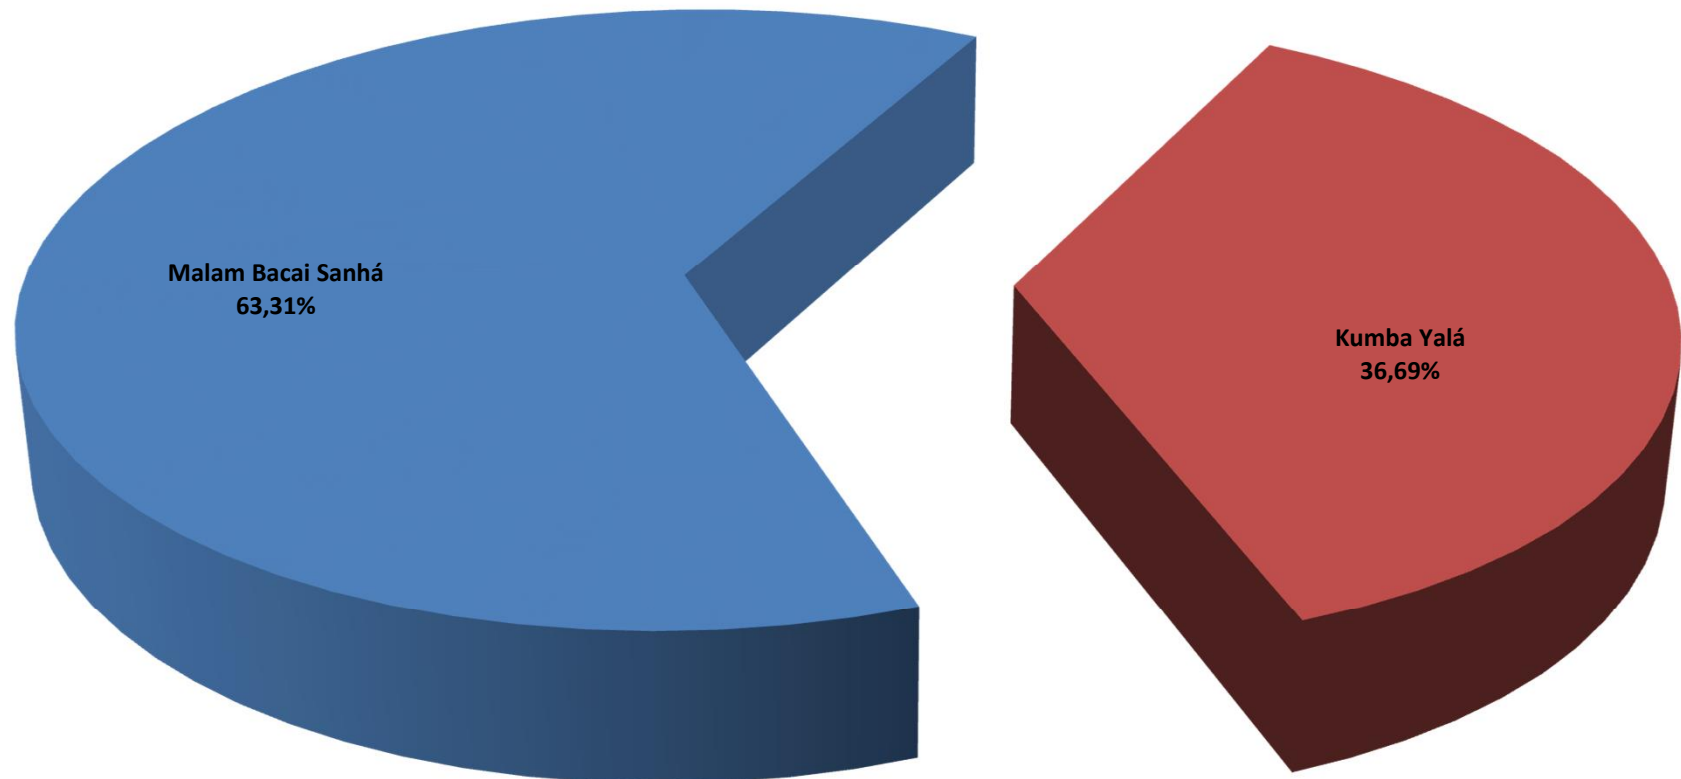

 República da Guiné-Bissau
 Comissão Nacional de Eleições
 Departamento de Estatística e Informática
 Eleições Presidenciais Antecipadas de 2009 2^a Volta

CANDIDATOS	SAB	TOMBALI	QUINARA	OIO	BIOMBO	BOL/BIJ	BAFATA	GABU	CACHEU	TOTAL
Malam Bacai Sanhá	69 389	9 856	9 795	29 888	10 605	5 863	31 476	35 716	21 671	224 259
Kumba Yalá	31 031	11 208	5 858	28 380	8 169	1 261	15 076	12 362	16 628	129 973
EM BRANCO	678	158	149	765	266	70	691	623	693	4 093
NULOS	687	461	125	770	232	169	535	518	771	4 268
PROTESTOS	0	0	0	0	0	0	0	0	0	0
VOTANTES	101 785	21 683	15 927	59 803	19 272	7 363	47 778	49 219	39 763	362 593
INSCRITOS	161 881	35 705	22 729	85 221	39 150	15 634	78 023	80 083	75 339	593 765
Tax. Part(%)	63	61	70	70	49	47	61	61	53	61
ABSTENÇÃO	60 096	14 022	6 802	25 418	19 878	8 271	30 245	30 864	35 576	231 172
Taxa Abstenção (%)	37	39	30	30	51	53	39	39	47	39

República da  Guiné-Bissau
Comissão Nacional de Eleições

Departamento de Estatística e Informática

Eleições Presidenciais Antecipadas de 2009 2^a Volta

TOTAL DE VOTOS OBTIDOS

CANDIDATOS	TOTAL DE VOTOS
Malam Bacai Sanhá	224 259
Kumba Yalá	129 973
VOTOS VALIDOS	354 232
EM BRANCO	4 093
NULOS	4 268
PROTESTOS	0
VOTANTES	362 593
INSCRITOS	593 765
TAX PART. EM (%)	61
ABSTENÇÃO EM (%)	39

ABSTENÇÃO

Votos Obtidos

Votos Expressos

Gráfico de Votantes