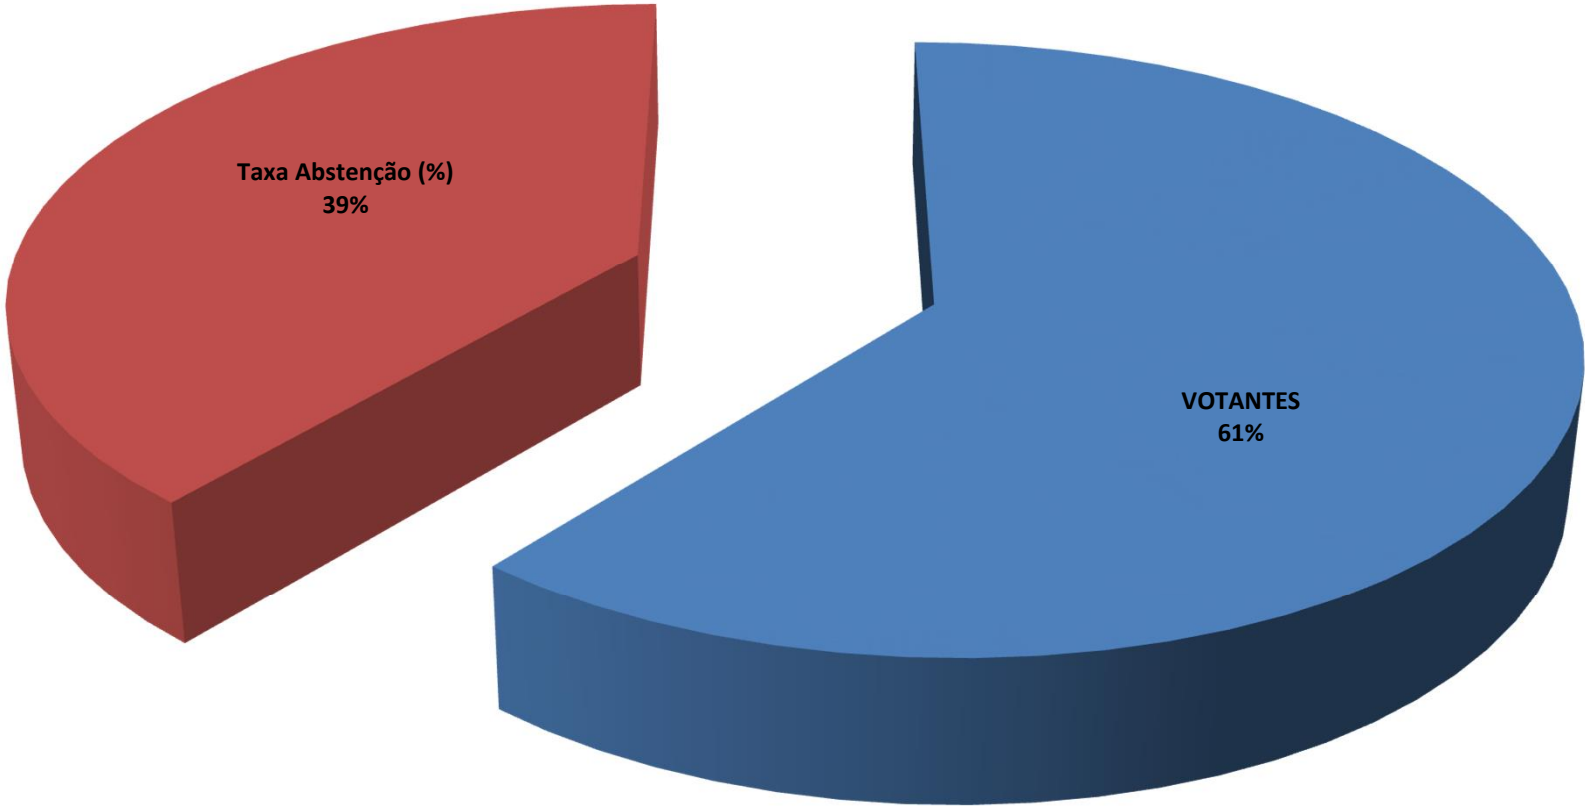

 República da Guiné-Bissau
 Comissão Nacional de Eleições
 Departamento de Estatística e Informática
 Eleições Presidenciais Antecipadas de 2009 2^a Volta

CANDIDATOS	SAB	TOMBALI	QUINARA	OIO	BIOMBO	BOL/BIJ	BAFATA	GABU	CACHEU	TOTAL
Malam Bacai Sanhá	69 389	9 856	9 795	29 888	10 605	5 863	31 476	35 716	21 671	224 259
Kumba Yalá	31 031	11 208	5 858	28 380	8 169	1 261	15 076	12 362	16 628	129 973
EM BRANCO	678	158	149	765	266	70	691	623	693	4 093
NULOS	687	461	125	770	232	169	535	518	771	4 268
PROTESTOS	0	0	0	0	0	0	0	0	0	0
VOTANTES	101 785	21 683	15 927	59 803	19 272	7 363	47 778	49 219	39 763	362 593
INSCRITOS	161 881	35 705	22 729	85 221	39 150	15 634	78 023	80 083	75 339	593 765
Tax. Part(%)	63	61	70	70	49	47	61	61	53	61
ABSTENÇÃO	60 096	14 022	6 802	25 418	19 878	8 271	30 245	30 864	35 576	231 172
Taxa Abstenção (%)	37	39	30	30	51	53	39	39	47	39

República da  Guiné-Bissau
Comissão Nacional de Eleições

Departamento de Estatística e Informática

Eleições Presidenciais Antecipadas de 2009 2^a Volta

TOTAL DE VOTOS OBTIDOS

CANDIDATOS	TOTAL DE VOTOS
Malam Bacai Sanhá	224 259
Kumba Yalá	129 973
VOTOS VALIDOS	354 232
EM BRANCO	4 093
NULOS	4 268
PROTESTOS	0
VOTANTES	362 593
INSCRITOS	593 765
TAX PART. EM (%)	61
ABSTENÇÃO EM (%)	39

ABSTENÇÃO

Votos Obtidos

Votos Expressos

Gráfico de Votantes