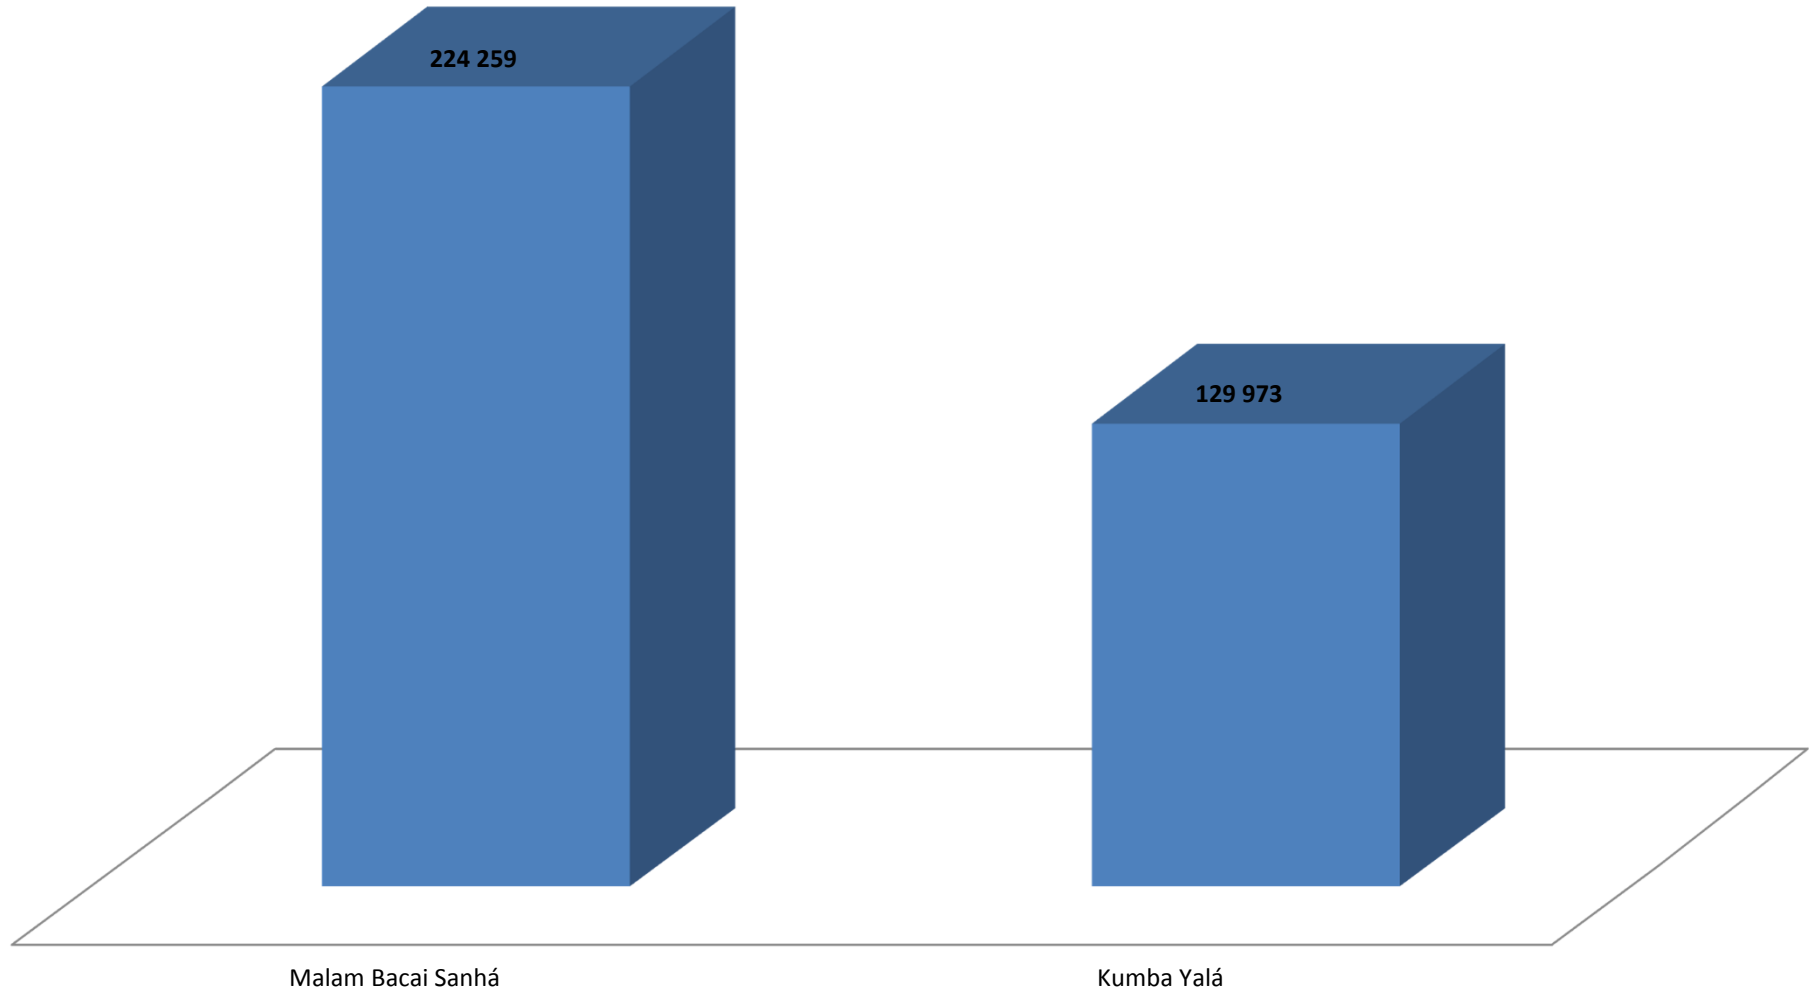

 República da Guiné-Bissau
 Comissão Nacional de Eleições
 Departamento de Estatística e Informática
 Eleições Presidenciais Antecipadas de 2009 2^a Volta

CANDIDATOS	SAB	TOMBALI	QUINARA	OIO	BIOMBO	BOL/BIJ	BAFATA	GABU	CACHEU	TOTAL
Malam Bacai Sanhá	69 389	9 856	9 795	29 888	10 605	5 863	31 476	35 716	21 671	224 259
Kumba Yalá	31 031	11 208	5 858	28 380	8 169	1 261	15 076	12 362	16 628	129 973
EM BRANCO	678	158	149	765	266	70	691	623	693	4 093
NULOS	687	461	125	770	232	169	535	518	771	4 268
PROTESTOS	0	0	0	0	0	0	0	0	0	0
VOTANTES	101 785	21 683	15 927	59 803	19 272	7 363	47 778	49 219	39 763	362 593
INSCRITOS	161 881	35 705	22 729	85 221	39 150	15 634	78 023	80 083	75 339	593 765
Tax. Part(%)	63	61	70	70	49	47	61	61	53	61
ABSTENÇÃO	60 096	14 022	6 802	25 418	19 878	8 271	30 245	30 864	35 576	231 172
Taxa Abstenção (%)	37	39	30	30	51	53	39	39	47	39

República da  Guiné-Bissau
Comissão Nacional de Eleições

Departamento de Estatística e Informática

Eleições Presidenciais Antecipadas de 2009 2^a Volta

TOTAL DE VOTOS OBTIDOS

CANDIDATOS	TOTAL DE VOTOS
Malam Bacai Sanhá	224 259
Kumba Yalá	129 973
VOTOS VALIDOS	354 232
EM BRANCO	4 093
NULOS	4 268
PROTESTOS	0
VOTANTES	362 593
INSCRITOS	593 765
TAX PART. EM (%)	61
ABSTENÇÃO EM (%)	39

ABSTENÇÃO

Votos Obtidos

Votos Expressos

Gráfico de Votantes