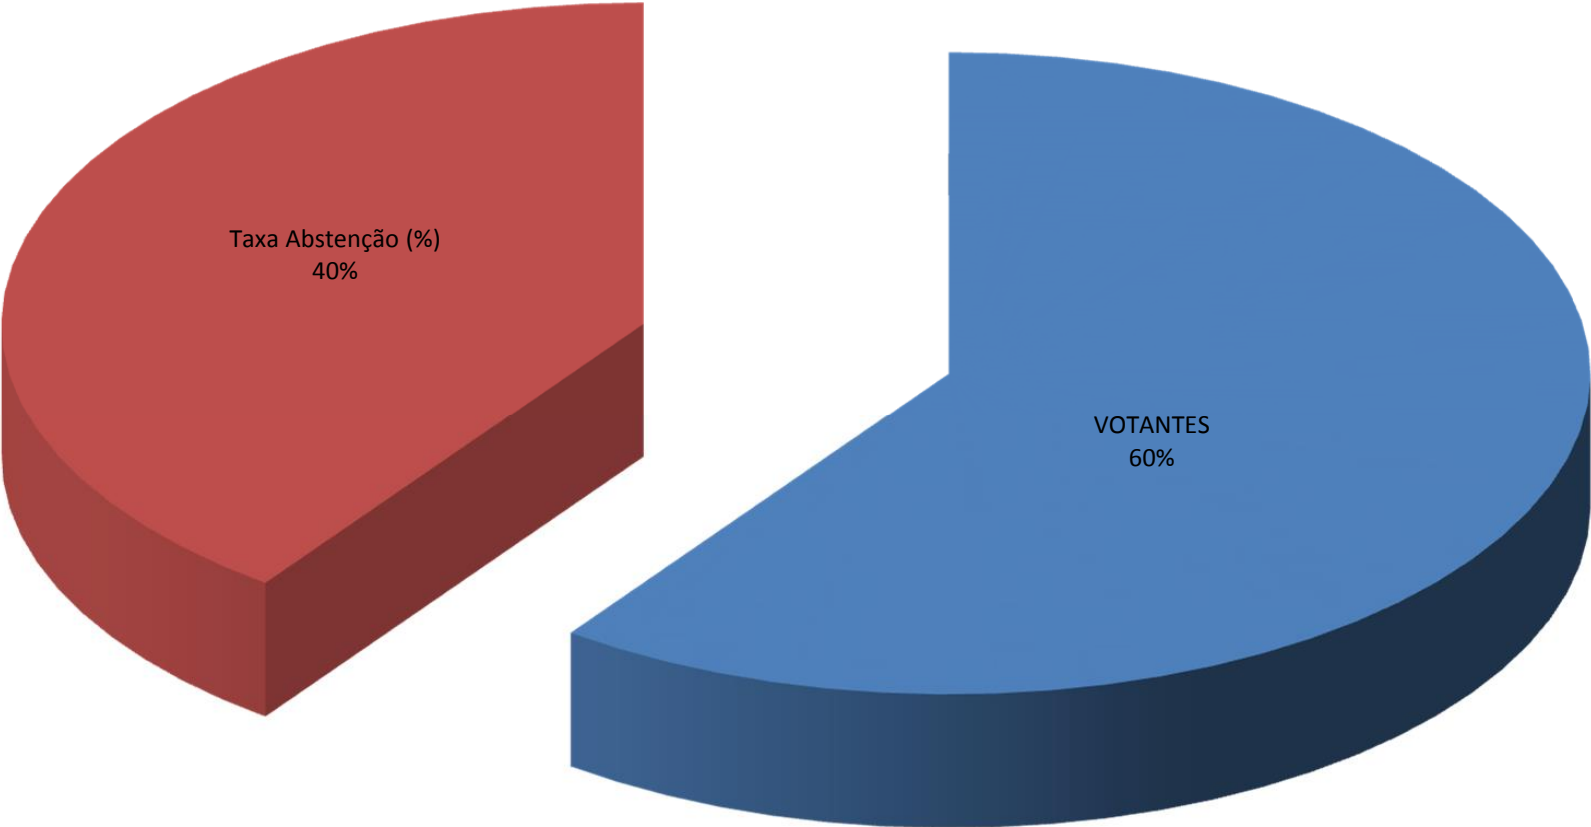

República da Guiné-Bissau

Comissão Nacional de Eleições

Departamento de Estatística e Informática

Eleições Presidenciais Antecipadas de 28 de Junho 2009

TOTAL DE VOTOS OBTIDOS

CANDIDATOS	TOTAL DE VOTOS
Baciro Dabo	
Francisca Vaz Turpin	1 219
Serifo Baldé	1 794
Pedro Infanda	
Aregado Mantenque Té	1 736
Malam Bacai Sanhá	133 786
Henrique Pereira Rosa	81 751
Luis Nancassa	1 195
Kumba Yalá	99 428
João Cardoso	4 115
Mamadou Iaia Djaló	10 495
Paulo Mendonça	949
Ibraima Djaló	1 489
VOTOS VALIDOS	337 957
EM BRANCO	5 295
NULOS	13 088
PROTESTOS	0
VOTANTES	356 340
INSCRITOS	593 765
TAX PART. EM (%)	60
ABSTENÇÃO EM (%)	40

ABSTENÇÃO

Votos Obtidos

Votos Expressos

Gráfico de Votantes