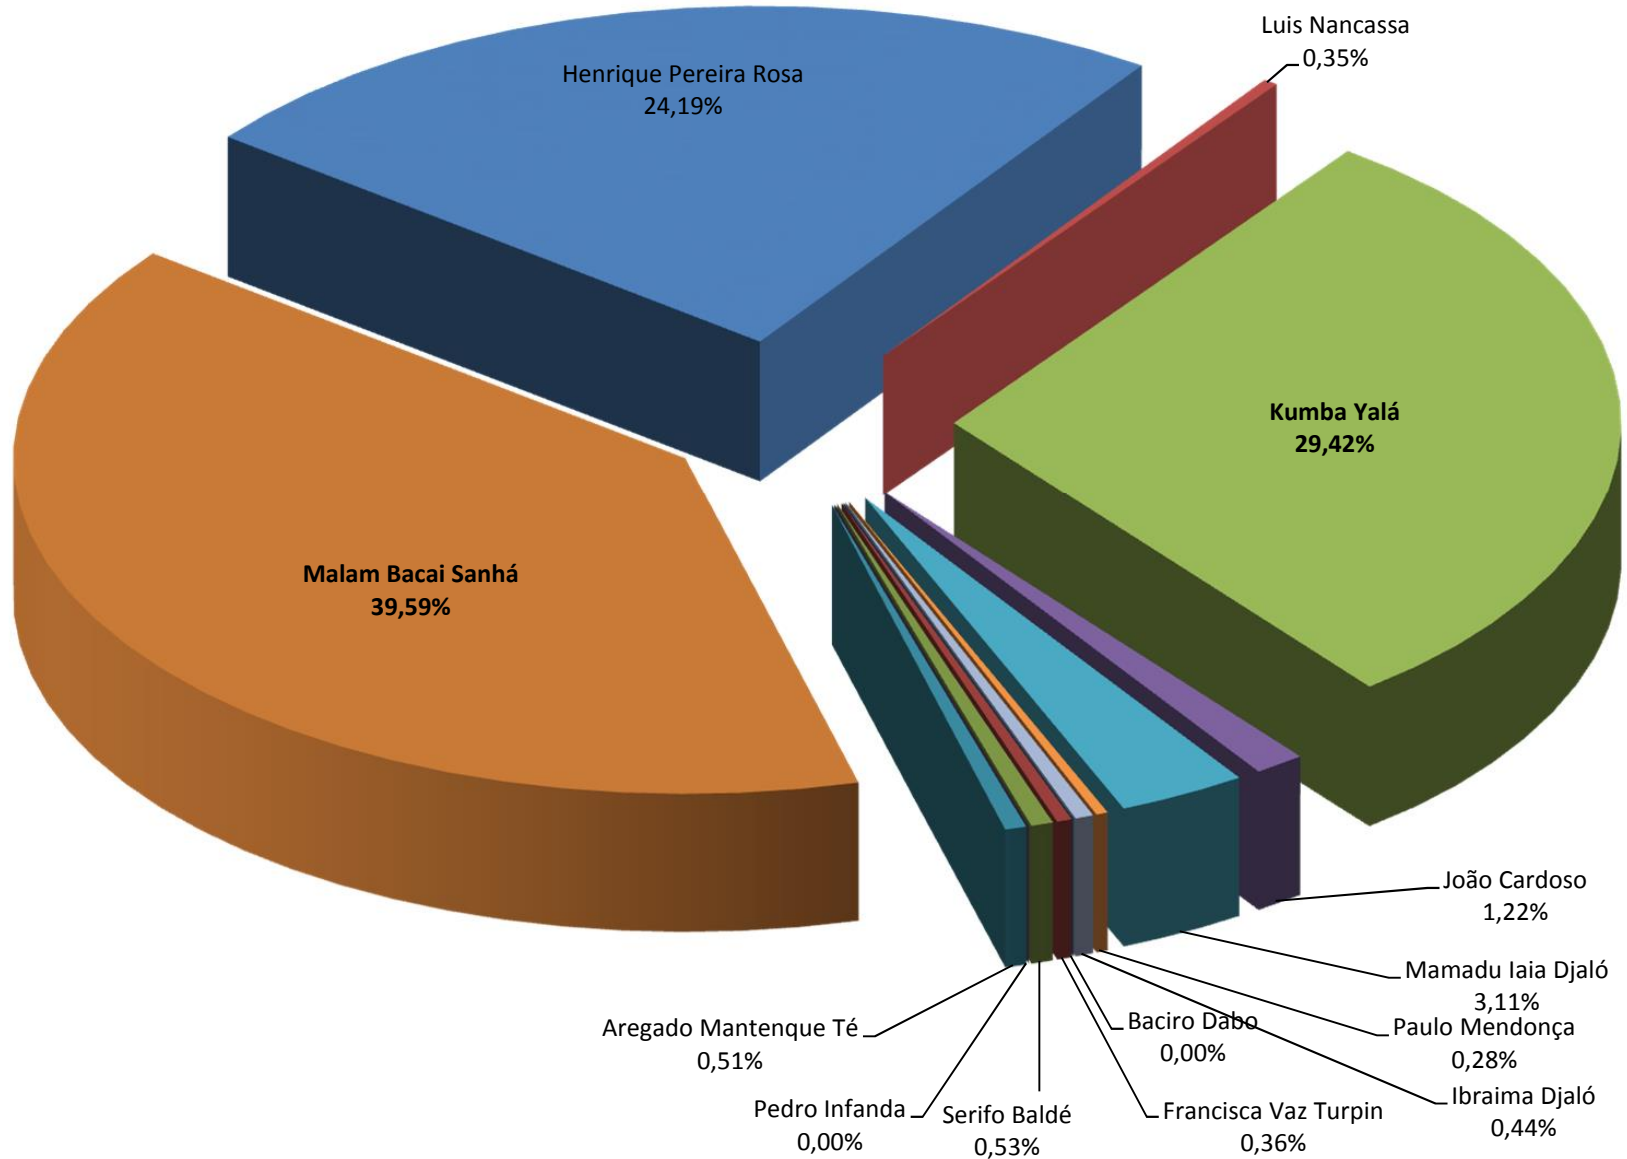

República da Guiné-Bissau

Comissão Nacional de Eleições

Departamento de Estatística e Informática

Eleições Presidenciais Antecipadas de 28 de Junho 2009

TOTAL DE VOTOS OBTIDOS

CANDIDATOS	TOTAL DE VOTOS
Baciro Dabo	
Francisca Vaz Turpin	1 219
Serifo Baldé	1 794
Pedro Infanda	
Aregado Mantenque Té	1 736
Malam Bacai Sanhá	133 786
Henrique Pereira Rosa	81 751
Luis Nancassa	1 195
Kumba Yalá	99 428
João Cardoso	4 115
Mamadou Iaia Djaló	10 495
Paulo Mendonça	949
Ibraima Djaló	1 489
VOTOS VALIDOS	337 957
EM BRANCO	5 295
NULOS	13 088
PROTESTOS	0
VOTANTES	356 340
INSCRITOS	593 765
TAX PART. EM (%)	60
ABSTENÇÃO EM (%)	40

ABSTENÇÃO

Votos Obtidos

Votos Expressos

Gráfico de Votantes