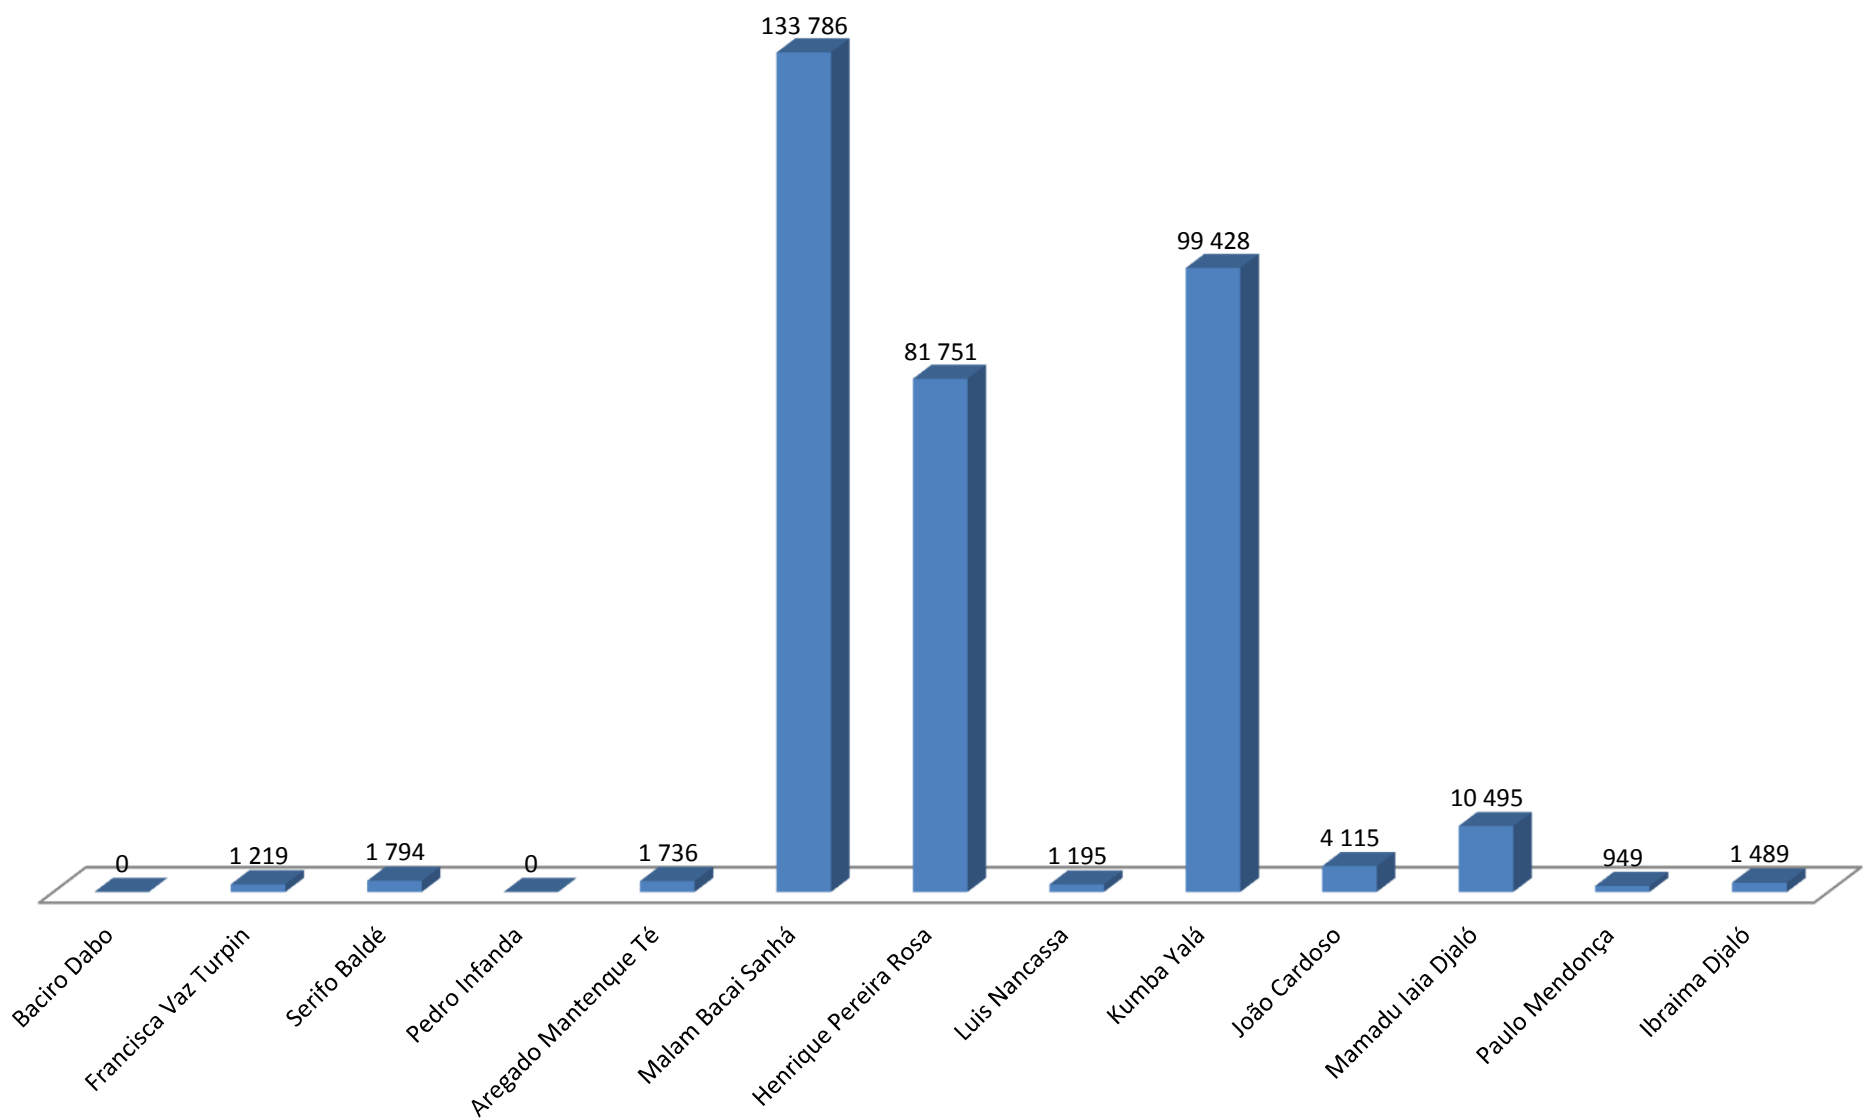

República da Guiné-Bissau

Comissão Nacional de Eleições

Departamento de Estatística e Informática

Eleições Presidenciais Antecipadas de 28 de Junho 2009

TOTAL DE VOTOS OBTIDOS

CANDIDATOS	TOTAL DE VOTOS
Baciro Dabo	
Francisca Vaz Turpin	1 219
Serifo Baldé	1 794
Pedro Infanda	
Aregado Mantenque Té	1 736
Malam Bacai Sanhá	133 786
Henrique Pereira Rosa	81 751
Luis Nancassa	1 195
Kumba Yalá	99 428
João Cardoso	4 115
Mamadou Iaia Djaló	10 495
Paulo Mendonça	949
Ibraima Djaló	1 489
VOTOS VALIDOS	337 957
EM BRANCO	5 295
NULOS	13 088
PROTESTOS	0
VOTANTES	356 340
INSCRITOS	593 765
TAX PART. EM (%)	60
ABSTENÇÃO EM (%)	40

ABSTENÇÃO

Votos Obtidos

Votos Expressos

Gráfico de Votantes