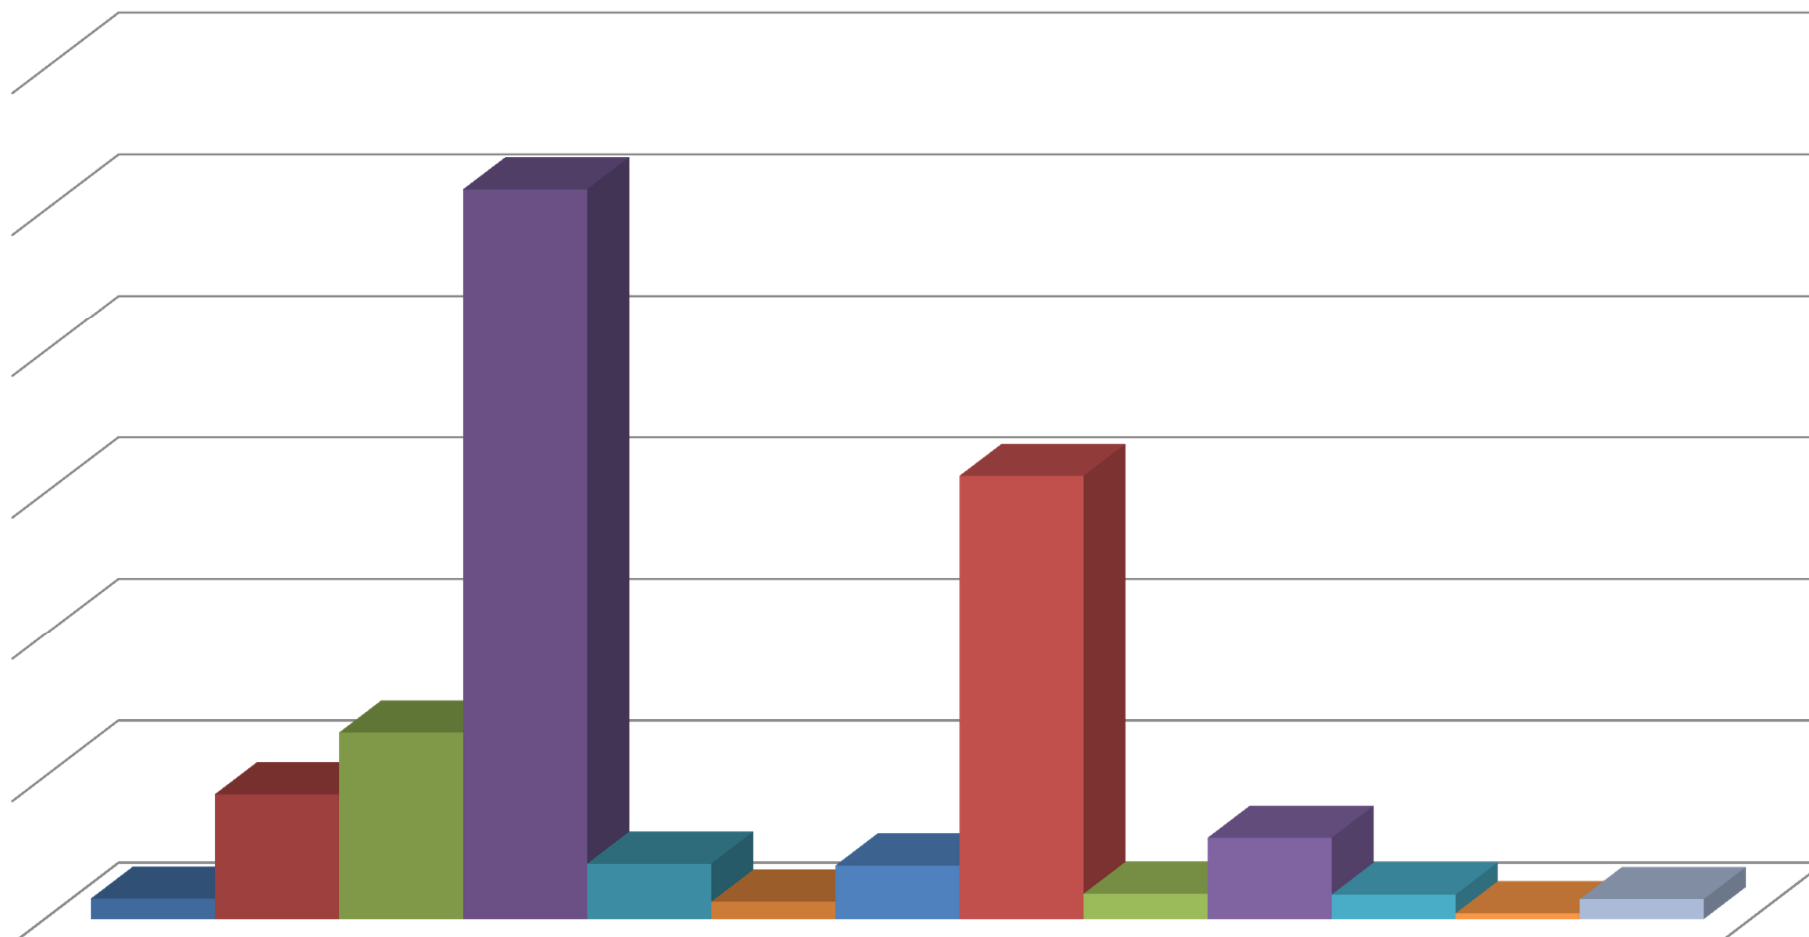

Votos Obtidos

TOTAL DE VOTOS

- AREGADO MANTENQUE
- ABEL IAMEDI INCADA
- PAULO FERNANDO GOMES
- JOSÉ MÁRIO VAZ
- IBRAIMA SORI DJALÓ
- JORGE MALÚ
- ANTÓNIO AFONSO TÉ
- NUNO GOMES NABIAM
- HELDER J. VAZ G. LOPES
- MAMADÚ IAIA DJALÓ
- DOMINGOS QUADÉ
- CIRILO A. R. DE OLIVEIRA
- LUIS NANCASSA