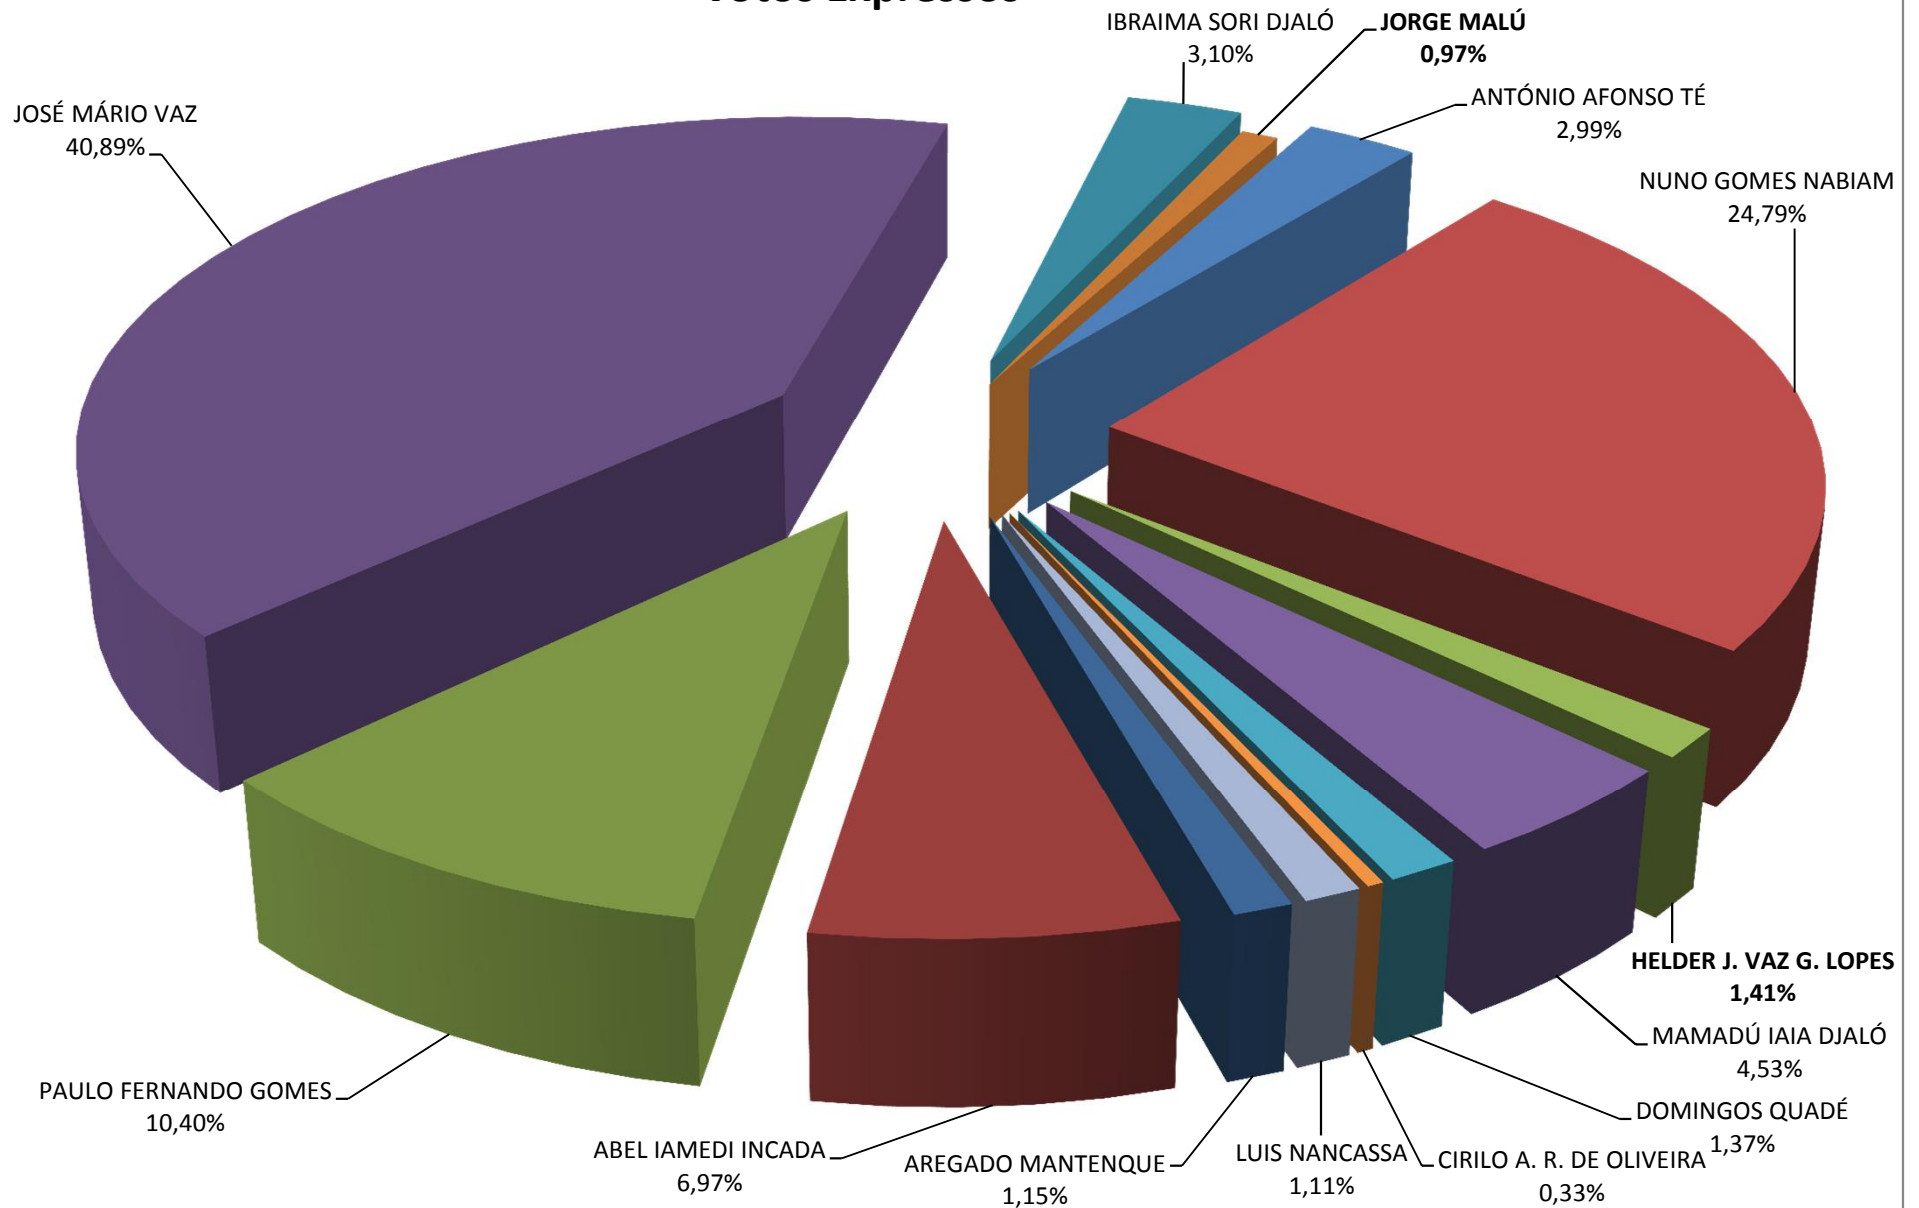

República da  Guiné-Bissau
 Comissão Nacional de Eleições
 Departamento de Estatística e Informática
 Eleições Presidenciais de 13 de Abril de 2014
TOTAL DE VOTOS OBTIDOS

CANDIDATOS	TOTAL DE VOTOS
AREGADO MANTENQUE	7 269
ABEL IAMEDI INCADA	43 890
PAULO FERNANDO GOMES	65 490
JOSÉ MÁRIO VAZ	257 572
IBRAIMA SORI DJALÓ	19 497
JORGE MALÚ	6 125
ANTÓNIO AFONSO TÉ	18 808
NUNO GOMES NABIAM	156 163
HELDER J. VAZ G. LOPES	8 888
MAMADÚ IAIA DJALÓ	28 535
DOMINGOS QUADÉ	8 607
CIRILO A. R. DE OLIVEIRA	2 070
LUIS NANCASSA	7 012
VOTOS VALIDOS	629 926
EM BRANCO	39 532
NULOS	19 867
PROTESTOS	0
VOTANTES	689 325
INSCRITOS	775 508
TAX PART. EM (%)	88,89
ABSTENÇÃO EM (%)	11,11

ABSTENÇÃO

Votos Obtidos

TOTAL DE VOTOS

- AREGADO MANTENQUE
- ABEL IAMEDI INCADA
- PAULO FERNANDO GOMES
- JOSÉ MÁRIO VAZ
- IBRAIMA SORI DJALÓ
- JORGE MALÚ
- ANTÓNIO AFONSO TÉ
- NUNO GOMES NABIAM
- HELDER J. VAZ G. LOPES
- MAMADÚ IAIA DJALÓ
- DOMINGOS QUADÉ
- CIRILO A. R. DE OLIVEIRA
- LUIS NANCASSA

Votos Expressos

Gráfico de Votantes